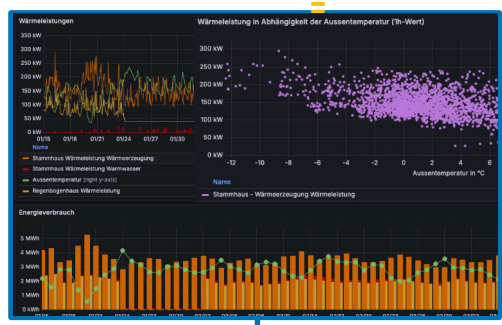

- Messgeräte Anexis
- Kabel, Verbindungsleitung
- ⊡ Drahtlose Kommunikation (LoRa)
- ⊡⊡⊡⊡ verschlüsselte Verbindung

- Messwerte:**
- Live-Datenübermittlung
 - Loggen der Datenpunkte
 - Alarmierung

- Grafana:**
- Datenaufzeichnung
 - Visualisierung
 - Monitoring
 - Analysen